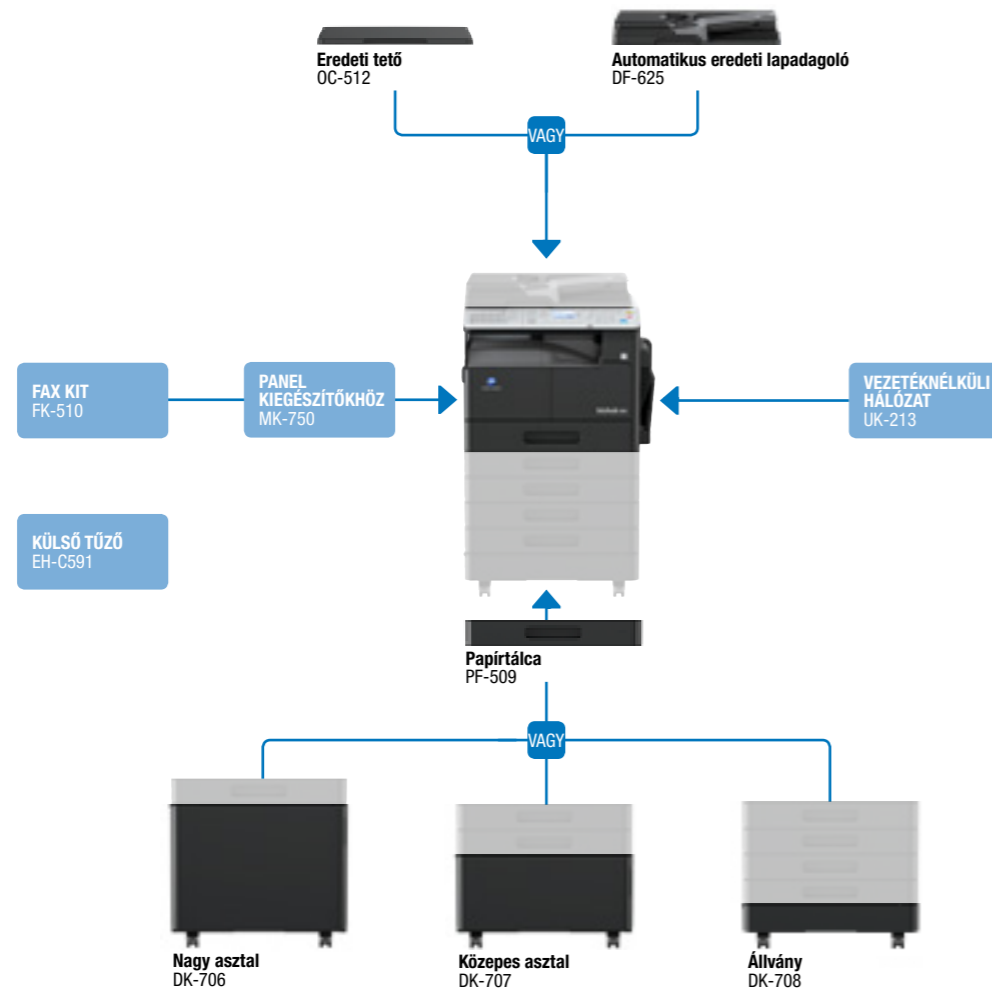

KONICA MINOLTA

bizhub 306

✓ A3-as multifunkciós berendezés

✓ 30 lap/perc fekete fehér

✓ Funkcionalitás

Nyomatás

- Fekete-fehér
- PCL
- Helyi/hálózati
- USB
- Mobil

Szkennelés

- Színes
- Fekete-fehér
- E-mail címre
- SMB-re
- FTP-re
- USB-re
- TWAIN hálózati

Másolás

- Fekete-fehér

Faxolás

- Super G3 Fax
- i-Fax
- PC-Fax

Technológia

Emperon™ – nyomtatásvezérlő	Változatos felhasználói igényeknek megfelelő nyomtatásvezérlő, egységes Konica Minolta technológia	✗
Simitri® HD – polimerizált toner	Alacsony üzemeltetési költségek és csökkentett környezeti hatás, mindez kiemelkedő minőség mellett	✓
OpenAPI – fejlesztői platform	Hatékony munkafolyamatok, egyedi funkciók a sokrétű alkalmazás-platform segítségével	✗
i-Option – speciális funkciók	Egészítse ki a berendezés alapfunkcióit az aktuális munkájához szükséges igényeinek megfelelően	✗
CSRC – távfelügyeleti szolgáltatás	A berendezés karbantartási, kezelési és üzemeltetési költségeinek minimalizálása folyamatos monitorozás által	✓
IWS – testreszabható kezelőfelület	Hatékony és stílusos kezelhetőség az egyedileg testreszabható kezelőfelületen	✗

Kiegészítők

Finishelési lehetőségek

Duplex

Jellemzők

bizhub 306	Fekete-fehér multifunkciós berendezés 30 lap/perc sebességgel. Standard másolás, PCL nyomtatás és színes szkennelési funkciók. 350 lapos papírkapacitás (kézitálcával); duplex nyomtatás; 512 MB memória; 10/100-Base-T Ethernet és USB 2.0 interfész
DF-625 Dokumentum adagoló	Automatikus lapadagolás 70 lapig
OC-512 Eredeti tető	Eredeti tető automatikus adagoló helyett
PF-509 Papírkazetta	B5-A3, 250 lap, 64-90 g/m ² , max. 4db telepíthető