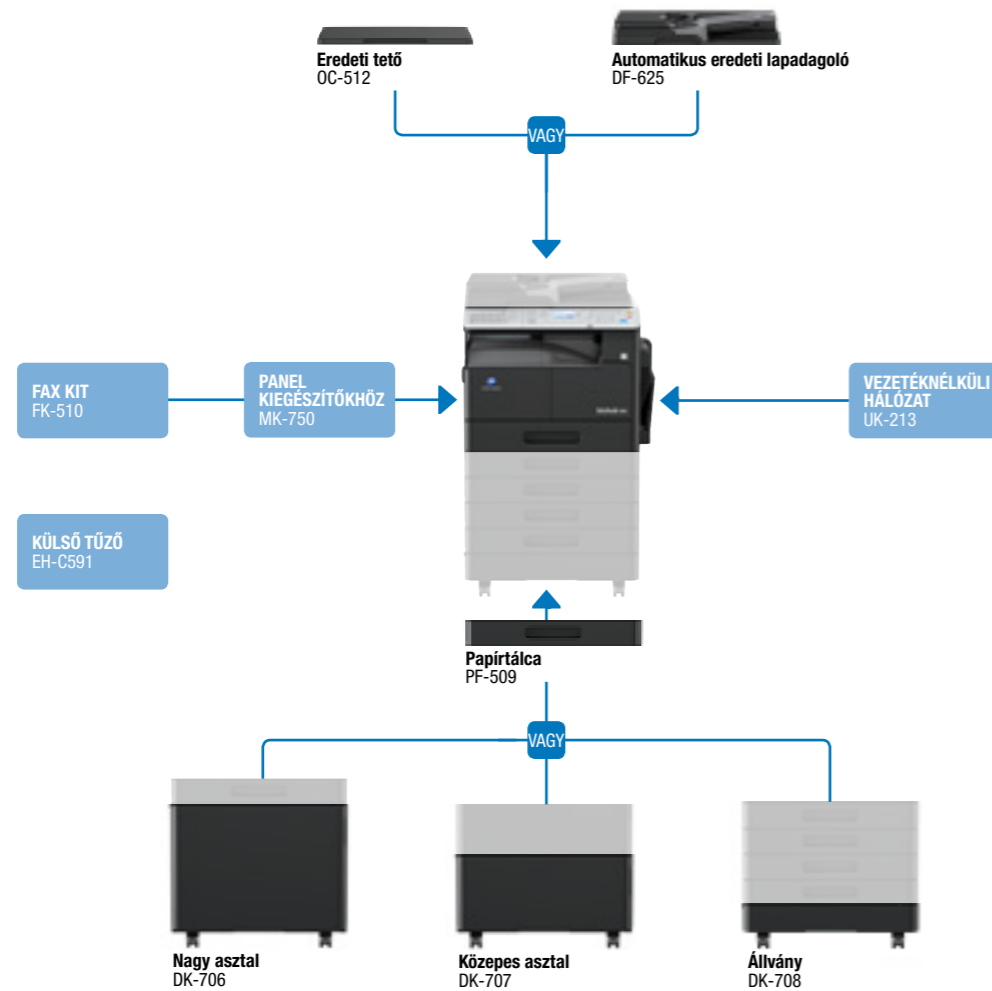

KONICA MINOLTA

bizhub 266

✍ A3-as multifunkciós berendezés

✍ 26 lap/perc fekete fehér

✍ Funkcionalitás

Nyomatás

- Fekete-fehér
- PCL
- Helyi/hálózati
- USB
- Mobil

Szkennelés

- Színes
- Fekete-fehér
- E-mail címre
- SMB-re
- FTP-re
- USB-re
- TWAIN hálózati

Másolás

- Fekete-fehér

Faxolás

- Super G3 Fax
- i-Fax
- PC-Fax

Technológia

Emperon™ – nyomtatásvezérlő	Változatos felhasználói igényeknek megfelelő nyomtatásvezérlő, egységes Konica Minolta technológia	X
Simitri® HD – polimerizált toner	Alacsony üzemeltetési költségek és csökkentett környezeti hatás, mindez kiemelkedő minőség mellett	✓
OpenAPI – fejlesztői platform	Hatékony munkafolyamatok, egyedi funkciók a sokrétű alkalmazás-platform segítségével	X
i-Option – speciális funkciók	Egészítse ki a berendezés alapfunkcióit az aktuális munkájához szükséges igényeinek megfelelően	X
CSRC – távfelügyeleti szolgáltatás	A berendezés karbantartási, kezelési és üzemeltetési költségeinek minimalizálása folyamatos monitorozás által	✓
IWS – testreszabható kezelőfelület	Hatékony és stílusos kezelhetőség az egyedileg testreszabható kezelőfelületen	X

Kiegészítők

Finishelési lehetőségek

Duplex

Jellemzők

bizhub 266	Fekete-fehér multifunkciós berendezés 26 lap/perc sebességgel. Standard másolás, PCL nyomtatás és színes szkennelési funkciók. 350 lapos papírkapacitás (kézitálcával); duplex nyomtatás; 512 MB memória; 10/100-Base-T Ethernet és USB 2.0 interfész
DF-625 Dokumentum adagoló	Automatikus lapadagolás 70 lapig
OC-512 Eredeti tető	Eredeti tető automatikus adagoló helyett
PF-509 Papírkazetta	B5-A3, 250 lap, 64-90 g/m ² , max. 4db telepíthető